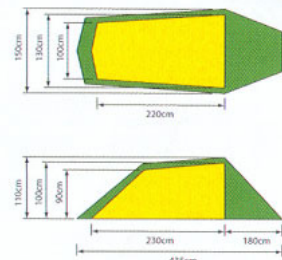

6012 COMPACT LIGHT 2

6012 Compact Light 2-Person Tent

Lav vekt, høy stabilitet og meget rask montering • Fortelt med glidelås i siden • Utstyrslommer og tørkesnor • Stor ventilasjonsluke i begge ender • Yttertelt i lett, silikonisert rip-stop nylon • 2 stk. lette og sterke aluminiumsstenger som står godt i sterk vind • 5 bardunfester og 8 pluggfester for stabil montering • Kompresjonstrekk i superlett duk

Vekt ca. 2,5kg*

* Inkludert i vekten følger kompresjonstrekk og rikelig med plugger og bardunsnorer. Vekt ca 300 g

Mål innertelt: 130 x 230 x 100 cm
Soveareal: 2,6 m²
Vannsøyle bunnduk: 5 000 mm
Vannsøyle ytterduk: 5 000 mm

Pris: 2995:-