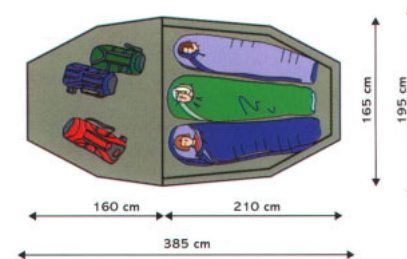

Yttertelt i lett, formstabil rip-stop polyesterduk som motstår UV stråling. Lette og sterke aluminiumsstenger. Står godt i sterk vind. 5 bardunfester og 8 pluggfester for stabil montering i vind.

Mål innertelt: BxLxH 135x 220x 90cm

Soveareal: 2,4 m²

Vekt ca. 2,7kg. Med teltet følger det ekstra plugg og bardunsnorer. Vekt ca 250g

Vannsøyle ytterteltduk og bunnduk: 5000mm

Pris: 2395:-

6003 KOMPAKT 3

Lett og stabil, enkel montering

- Stort fortelt med sideåpning
- Høye midtbue som gir ekstra takhøyde der det trengs mest
- Utstyrsrommer og tørkesnor
- Stor ventilasjonsluge i begge ender
- Yttertelt i lett, formstabil rip-stop polyesterduk som motstår UV-stråling
- Lette og sterke aluminiumsstenger. Står godt i sterk vind
- 8 bardunfester og 12 pluggfester for stabil montering
- Kompresjonstrekk i superlett duk
- Vekt ca. 3,3 kg. Med teltet følger med kompresjonstrekk og rikelig med plugg og bardunsnorer. Vekt ca 300g
- Innvendig høyde: 100 cm

Mål innertelt: BxLxH 165x225x100 cm

Soveareal: 3,1 m²

Vannsøyle bunnduk: 5000 mm

Vannsøyle ytterduk: 5000 mm

* Inkludert i vekten følger kompresjonstrekk, rikelig med plugg og bardunsnorer.

Vekt ca 300 g

Pris: 3195:-

6005 KOMPAKT 4

Vekt ca. 3,8 kg*
Mål innertelt: BxLxH 200x 225x 100cm
Soveareal: 4,8 m²
* med teltene følger ekstra plugger og bardunsnorer. Vekt ca 250g
** vannsøyle ytterteltduk og bunnduk: 5000mm

6005 Kompakt 4-manns