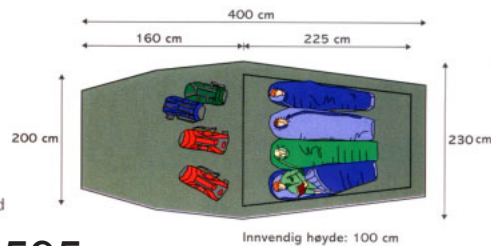

Pris: 3595:-