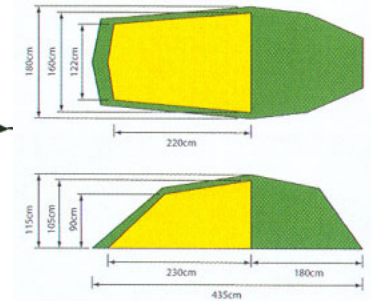

6013 COMPACT LIGHT 3

6013 Compact Light 3-Person Tent

Lett og stabilt med enkel montering • Stort fortelt med sideåpning • Høy midtbue som gir ekstra takhøyde der det trengs mest • Utstyrslommer og tørkesnor • Stor ventilasjonsluke i begge ender • Yttertelt i lett, silikonisert rip-stop nylon • 3 stk. lette og sterke aluminiumsstenger som står godt i sterk vind • 8 bardunfester og 12 pluggfester for stabil montering • Kompresjonstrekk i superlett duk

Vekt ca. 3,1 kg*

* Inkludert i vekten følger kompresjonstrekk og rikelig med plugger og bardunsnorer. Vekt ca 300 g

Mål innertelt: 160 x 230 x 105 cm
Soveareal: 3,1 m²
Vannsøyle bunnduk: 5 000 mm
Vannsøyle ytterduk: 5 000 mm

Pris: 4095:-