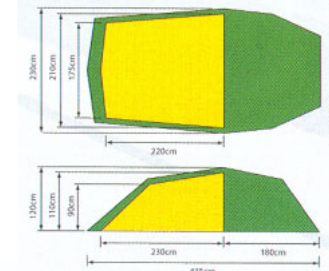

6014 COMPACT LIGHT 4

6014 Compact Light 4-Person Tent

Romslig og stabilt • Lett å slå opp • Stort fortelt med side- og frontåpning • Høy midtbue som gir ekstra takhøyde der det trengs mest • Utstyrslommer og tørkesnor • Stor ventilasjonsluke i begge ender • Yttertelt i lett, silikonisert rip-stop nylon • 3 stk. lette og sterke aluminiumsstenger som står godt i sterk vind • 8 bardunfester og 12 pluggfester for stabil montering • Kompresjonstrekk i superlett duk

Vekt ca. 3,5 kg*

* Inkludert i vekten følger kompresjonstrekk og rikelig med plugger og bardunsnorer. Vekt ca 300 g

Mål innertelt: 210 x 230 x 110 cm
Soveareal: 3,8 m²
Vannsøyle bunnduk: 5 000 mm
Vannsøyle ytterduk: 5 000 mm

Pris: 4395:-