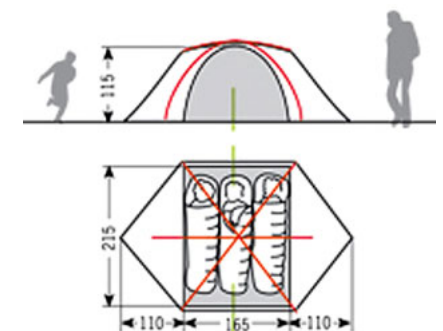

Kraftigt fjälltält för alla förhållanden. Space 2 är med sina två absider är perfekt som rymligt tvåpersonerstält, men rymmer även tre. Tältet är självstagande och mycket lätt att sätta upp.

Vikt: 3690g

Färg Mörkgrön

Pris: 3560:-

SPACE 3

SPACE 3

Kraftigt fjälltält för alla förhållanden, med två rymliga absider. Space 3 är en rymligare version av Space 2 med större volym i innetältet och högre absider och rymmer därför lätt tre. Tältet är självstagande och mycket lätt att sätta upp.

Vikt: 4480g

Färg Mörkgrön

Pris: 4225:-

SPACE 4

SPACE 4

Det största tältet i Space serien med plats för upp till fyra personer. Två rymliga absider med stora öppningar. Space 4 har mycket god ventilation & är kraftigt nog att stå emot riktigt busväder.