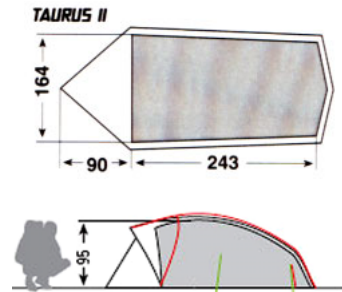

TAURUS 2

TAURUS 2

Prisvärt lättviktstält med en något enklare väv än Spacetältten. Rymligt tremanstält, perfekt för paddling, vandring och cykelcamping.

Vikt 2690g

Färg Mörkgrön

Pris: 2445:-

SPACE 2

SPACE 2

Kraftigt fjälltält för alla förhållanden. Space 2 är med sina två absider är perfekt som rymligt tvåpersonerstält, men rymmer även tre. Tältet är självstagande och mycket lätt att sätta upp.

Vikt: 3690g