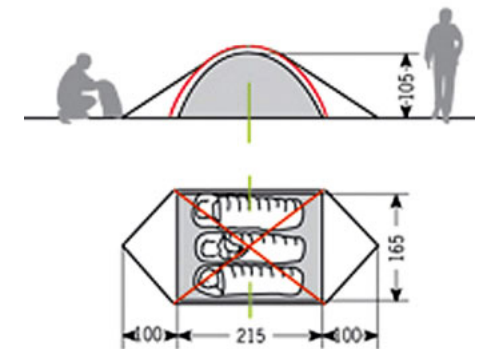

SPACE 3

SPACE 3

Kraftigt fjälltält för alla förhållanden, med två rymliga absider. Space 3 är en rymligare version av Space 2 med större volym i innetältet och högre absider och rymmer därför lätt tre. Tältet är självstagande och mycket lätt att sätta upp.

Vikt: 4480g

Färg Mörkgrön

Pris: 4225:-