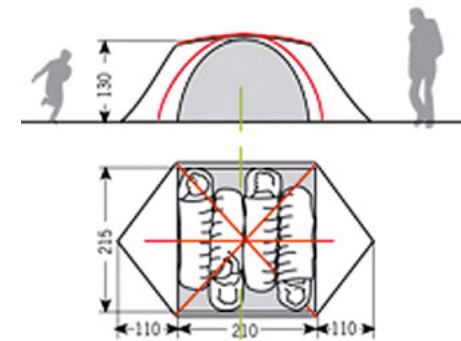

Vikt: 4480g

Färg Mörkgrön

Pris: 4225:-

SPACE 4

SPACE 4

Det största tältet i Space serien med plats för upp till fyra personer. Två rymliga absider med stora öppningar. Space 4 har mycket god ventilation & är kraftigt nog att stå emot riktigt busväder.

Vikt 4750g

Färg Mörkgrön

Pris 4670:-

POWERSPACE 3

POWERSPACE 3

En extra stabil version av Space 3 för er som skall använda tältet i mycket utsatta förhållanden på kalvfället, i ytterskärgården och vid vinterturer. Klarar vindar av stormstyrka utan att böja sig. Utrymme för upp till tre personer och har två ingångar med rejäla absider.